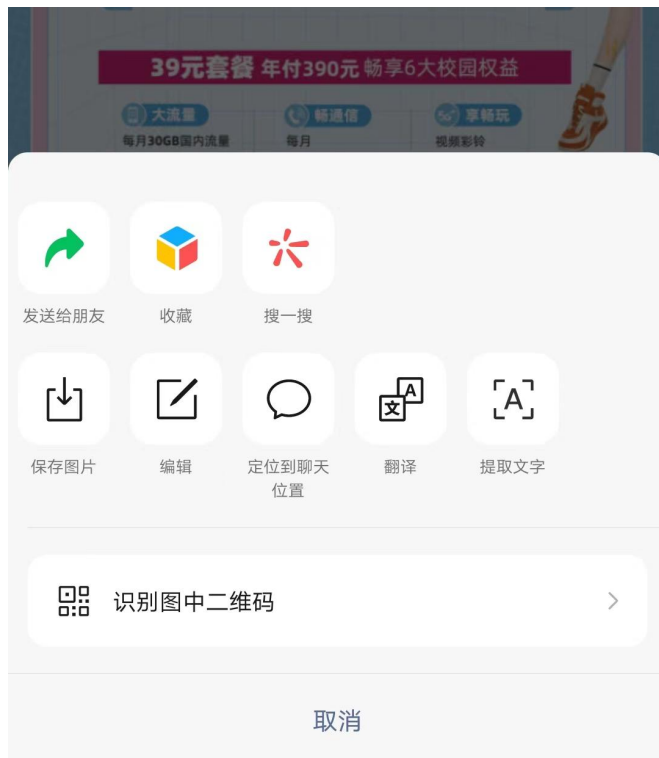

上海移动操作流程

步骤一：长按识别长图底部二维码

步骤二:进入选号页面,挑选心仪号码(注,请选择无预存,无承诺消费,无协议期的号码)

步骤三：选择套餐（39 元或者 390 元），填写个人信息

下午5:03 4G 78

中国移动通信

距离号码释放还要29分钟40秒请尽快完成订单!

号卡信息